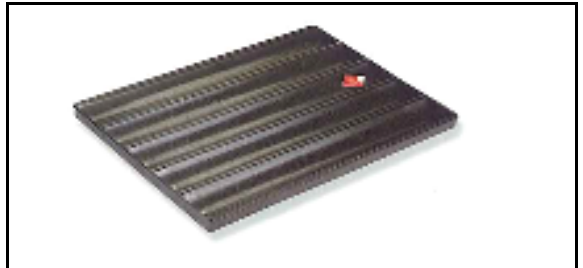

PYオリジナル

分類	天板		
品名	ヴェイノワ		
サイズ	600×400mm		
表面	マキシコート		
材質	アルミメッキ鋼板 板厚0.7mm		
その他	幅40mm 7列		

分類	天板	軽量	
品名	バゲット天板4列 SN1594		
サイズ	600×400×H35mm		
表面	テフロン加工		
材質	アルミ合金 板厚1.0mm		
その他	幅90mm 深さ24mm		

分類	天板	軽量	
品名	バゲット天板5列 SN1595		
サイズ	600×400×H35mm		
表面	テフロン加工		
材質	アルミ合金 板厚1.0mm		
その他	幅66mm 深さ25mm		