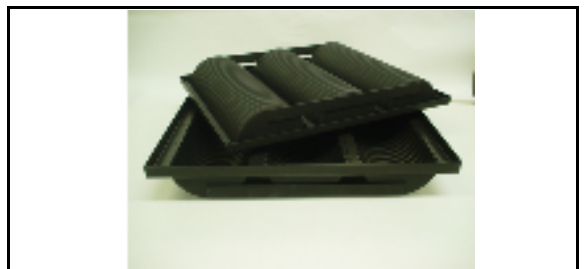

分類	食型		
品名	ミニボール5連		
サイズ	530×140mm		
表面	テフロン加工		
材質	アルミメッキ鋼板 板厚0.7mm		
その他	70Φ 5連		

分類	食型		
品名	波ラウンド3連 落とし蓋式		
サイズ	315×400mm		
表面	マキシコート		
材質	アルミメッキ鋼板 板厚0.7mm		
その他	105Φ×275mm		

分類	食型		
品名	ミニ食型 サイコロ4連		
サイズ	65×530mm		
表面	セラミックコート		
材質	アルミメッキ鋼板 板厚0.7mm		
その他	60mm角 4連		