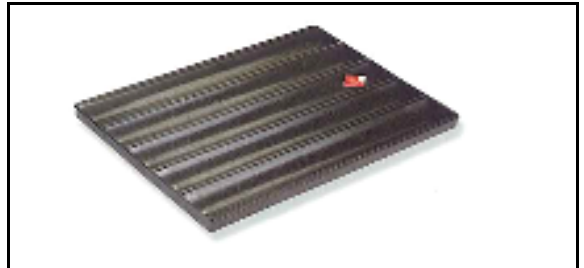

PYオリジナル

分類	天板		
品名	ヴェイノワ		
サイズ	600×400mm		
表面	マキシコート		
材質	アルミメッキ鋼板 板厚0.7mm		
その他	幅40mm 7列		

分類	天板	軽量	
品名	バゲット天板4列 SN1594		
サイズ	600×400×H35mm		
表面	テフロン加工		
材質	アルミ合金 板厚1.0mm		
その他	幅90mm 深さ24mm		

分類	天板	軽量	
品名	バゲット天板5列 SN1595		
サイズ	600×400×H35mm		
表面	テフロン加工		
材質	アルミ合金 板厚1.0mm		
その他	幅66mm 深さ25mm		