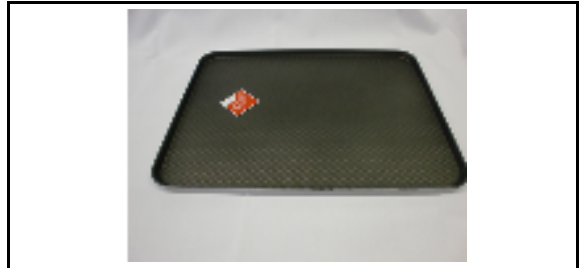

お問い合わせ

パシフィック洋行(株) ベークウェア部
東京都中央区日本橋茅場町3-7-6 3F

TEL:03-5642-6082

FAX:03-5642-6085

PYオリジナル

分類	天板	軽量
品名	6取ハーフ天板	
サイズ	265 × 380 × H13mm	
表面	テフロン	
材質	アルミ合金 板厚1.5mm	
その他		

分類	天板	軽量
品名	ヨーロッパハーフ天板	
サイズ	300 × 400 × H13mm	
表面	エンボス加工+マキシコート	
材質	アルミ合金 板厚1.5mm	
その他		