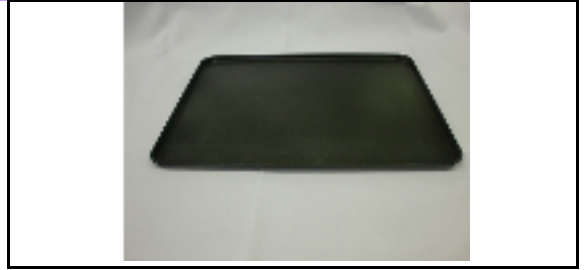

お問い合わせ

パシフィック洋行(株) ベークウェア部
東京都中央区日本橋茅場町3-7-6 3F

TEL:03-5642-6082

FAX:03-5642-6085

PYオリジナル

分類	天板	軽量
品名	6取ハーフ天板	
サイズ	265 × 380 × H13mm	
表面	テフロン	
材質	アルミ合金 板厚1.5mm	
その他		

分類	天板	軽量
品名	ヨーロッパハーフ天板	
サイズ	300 × 400 × H13mm	
表面	エンボス加工+マキシコート	
材質	アルミ合金 板厚1.5mm	
その他		

分類		
品名		
サイズ		
表面		
材質		
その他		

分類		
品名		
サイズ		
表面		
材質		
その他		

分類		
品名		
サイズ		
表面		
材質		
その他		

分類		
品名		
サイズ		
表面		
材質		
その他		

お問い合わせ

パシフィック洋行(株) ベークウエア部
東京都中央区日本橋茅場町3-7-6 3F

TEL:03-5642-6082

FAX:03-5642-6085