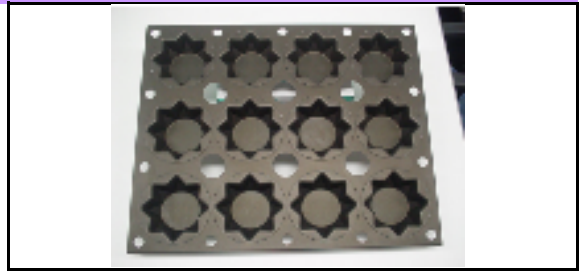

PYオリジナル

分類	天板		
品名	パンドリーニ 星型		
サイズ	400×485mm		
表面	テフロン加工		
材質	アルミメッキ鋼板 板厚0.7mm		
その他	100Φ×40mm 3×4列		

分類	食型		
品名	波ラウンド3連 バックル式		
サイズ	315×280mm		
表面	テフロン加工		
材質	アルミメッキ鋼板 板厚0.7mm		
その他	80Φ×230mm 3連