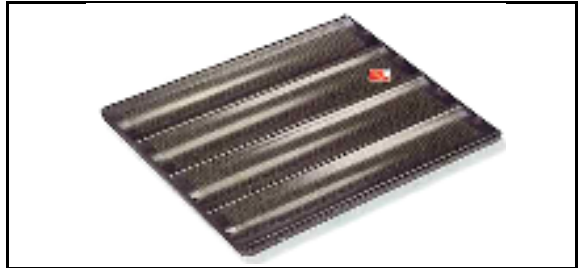

分類		
品名		
サイズ		
表面		
材質		
その他		

分類		
品名		
サイズ		
表面		
材質		
その他		

分類		
品名		
サイズ		
表面		
材質		
その他		

分類		
品名		
サイズ		
表面		
材質		
その他		

お問い合わせ

パシフィック洋行(株) ベークウエア部
東京都中央区日本橋茅場町3-7-6 3F

TEL:03-5642-6082

FAX:03-5642-6085

PYオリジナル

分類	天板		
品名	ヴェイノワ		
サイズ	600×400mm		
表面	マキシコート		
材質	アルミメッキ鋼板 板厚0.7mm		
その他	幅40mm 7列		

分類	天板	軽量	
品名	バゲット天板4列 SN1594		
サイズ	600×400×H35mm		
表面	テフロン加工		
材質	アルミ合金 板厚1.0mm		
その他	幅90mm 深さ24mm		

分類	天板	軽量	
品名	バゲット天板5列 SN1595		
サイズ	600×400×H35mm		
表面	テフロン加工		
材質	アルミ合金 板厚1.0mm		
その他	幅66mm 深さ25mm		