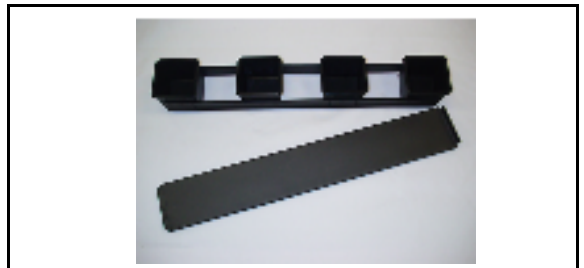

分類	食型		
品名	ミニボール5連		
サイズ	530×140mm		
表面	テフロン加工		
材質	アルミメッキ鋼板 板厚0.7mm		
その他	70Φ 5連		

分類	食型		
品名	波ラウンド3連 落とし蓋式		
サイズ	315×400mm		
表面	マキシコート		
材質	アルミメッキ鋼板 板厚0.7mm		
その他	105Φ×275mm		

分類	食型		
品名	ミニ食型 サイコロ4連		
サイズ	65×530mm		
表面	セラミックコート		
材質	アルミメッキ鋼板 板厚0.7mm		
その他	60mm角 4連		