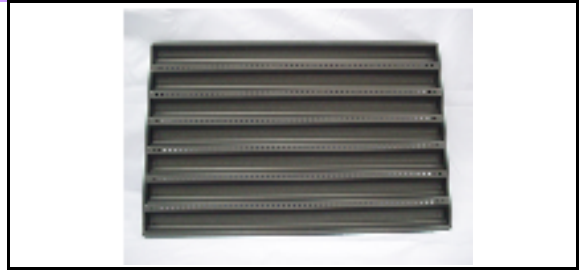

PYオリジナル

分類	天板		
品名	ヴェイノワ		
サイズ	600×400mm		
表面	マキシコート		
材質	アルミメッキ鋼板 板厚0.7mm		
その他	幅40mm 7列		

分類	天板	軽量	
品名	バゲット天板4列 SN1594		
サイズ	600×400×H35mm		
表面	テフロン加工		
材質	アルミ合金 板厚1.0mm		
その他	幅90mm 深さ24mm